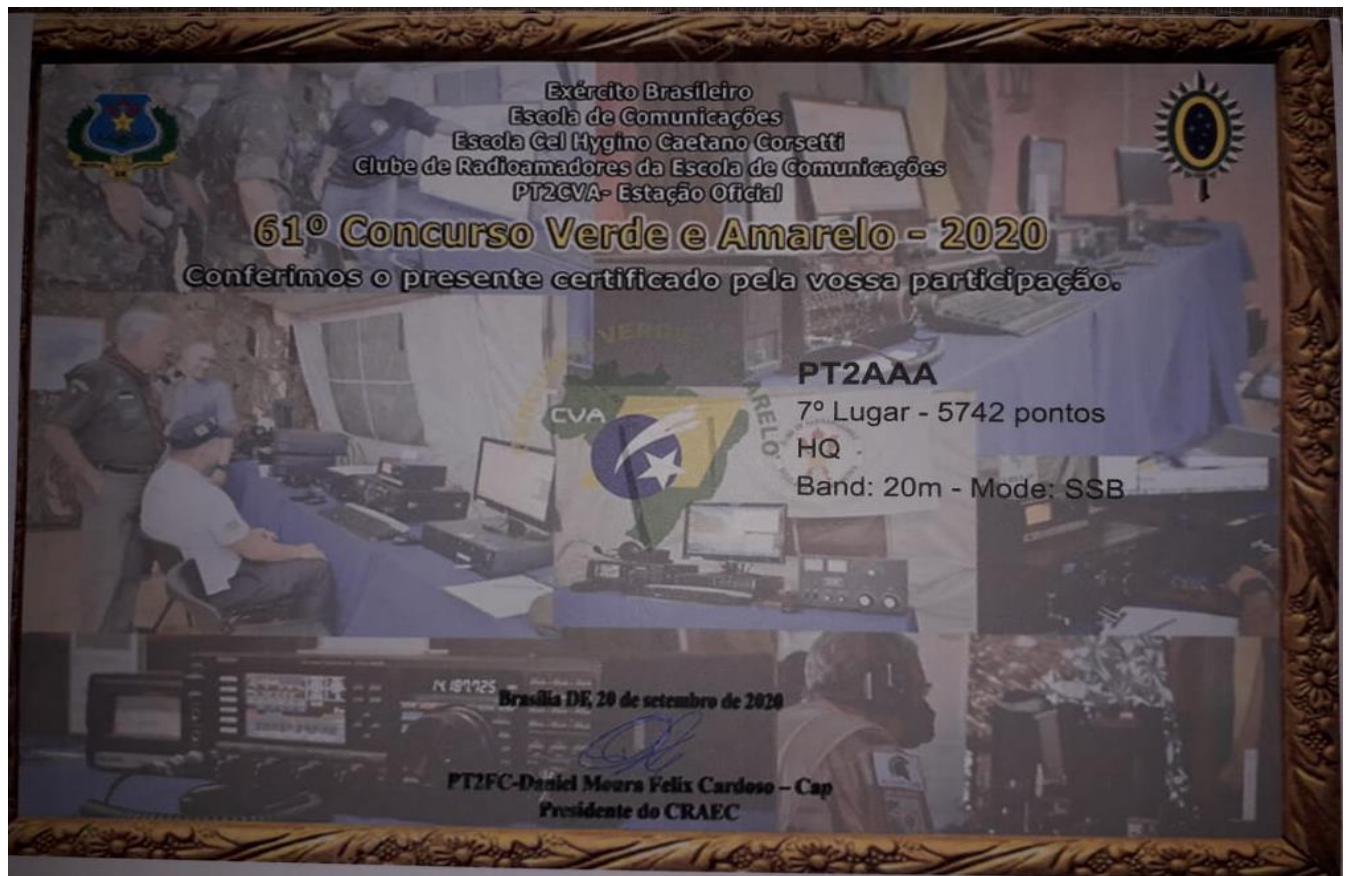

LIGA DE AMADORES BRASILEIROS DE RADIO EMISSÃO – LABRE-DF

Entidade de Utilidade Pública Federal-Reconhecida pelo Ministério das Comunicações

Estação Oficial: PT2AAA

Membro da International Amateur Radio Union - IARU - Region 2

SCES, Trecho 4, Lote 1-A - 70200-004 Brasília-DF - BRASIL